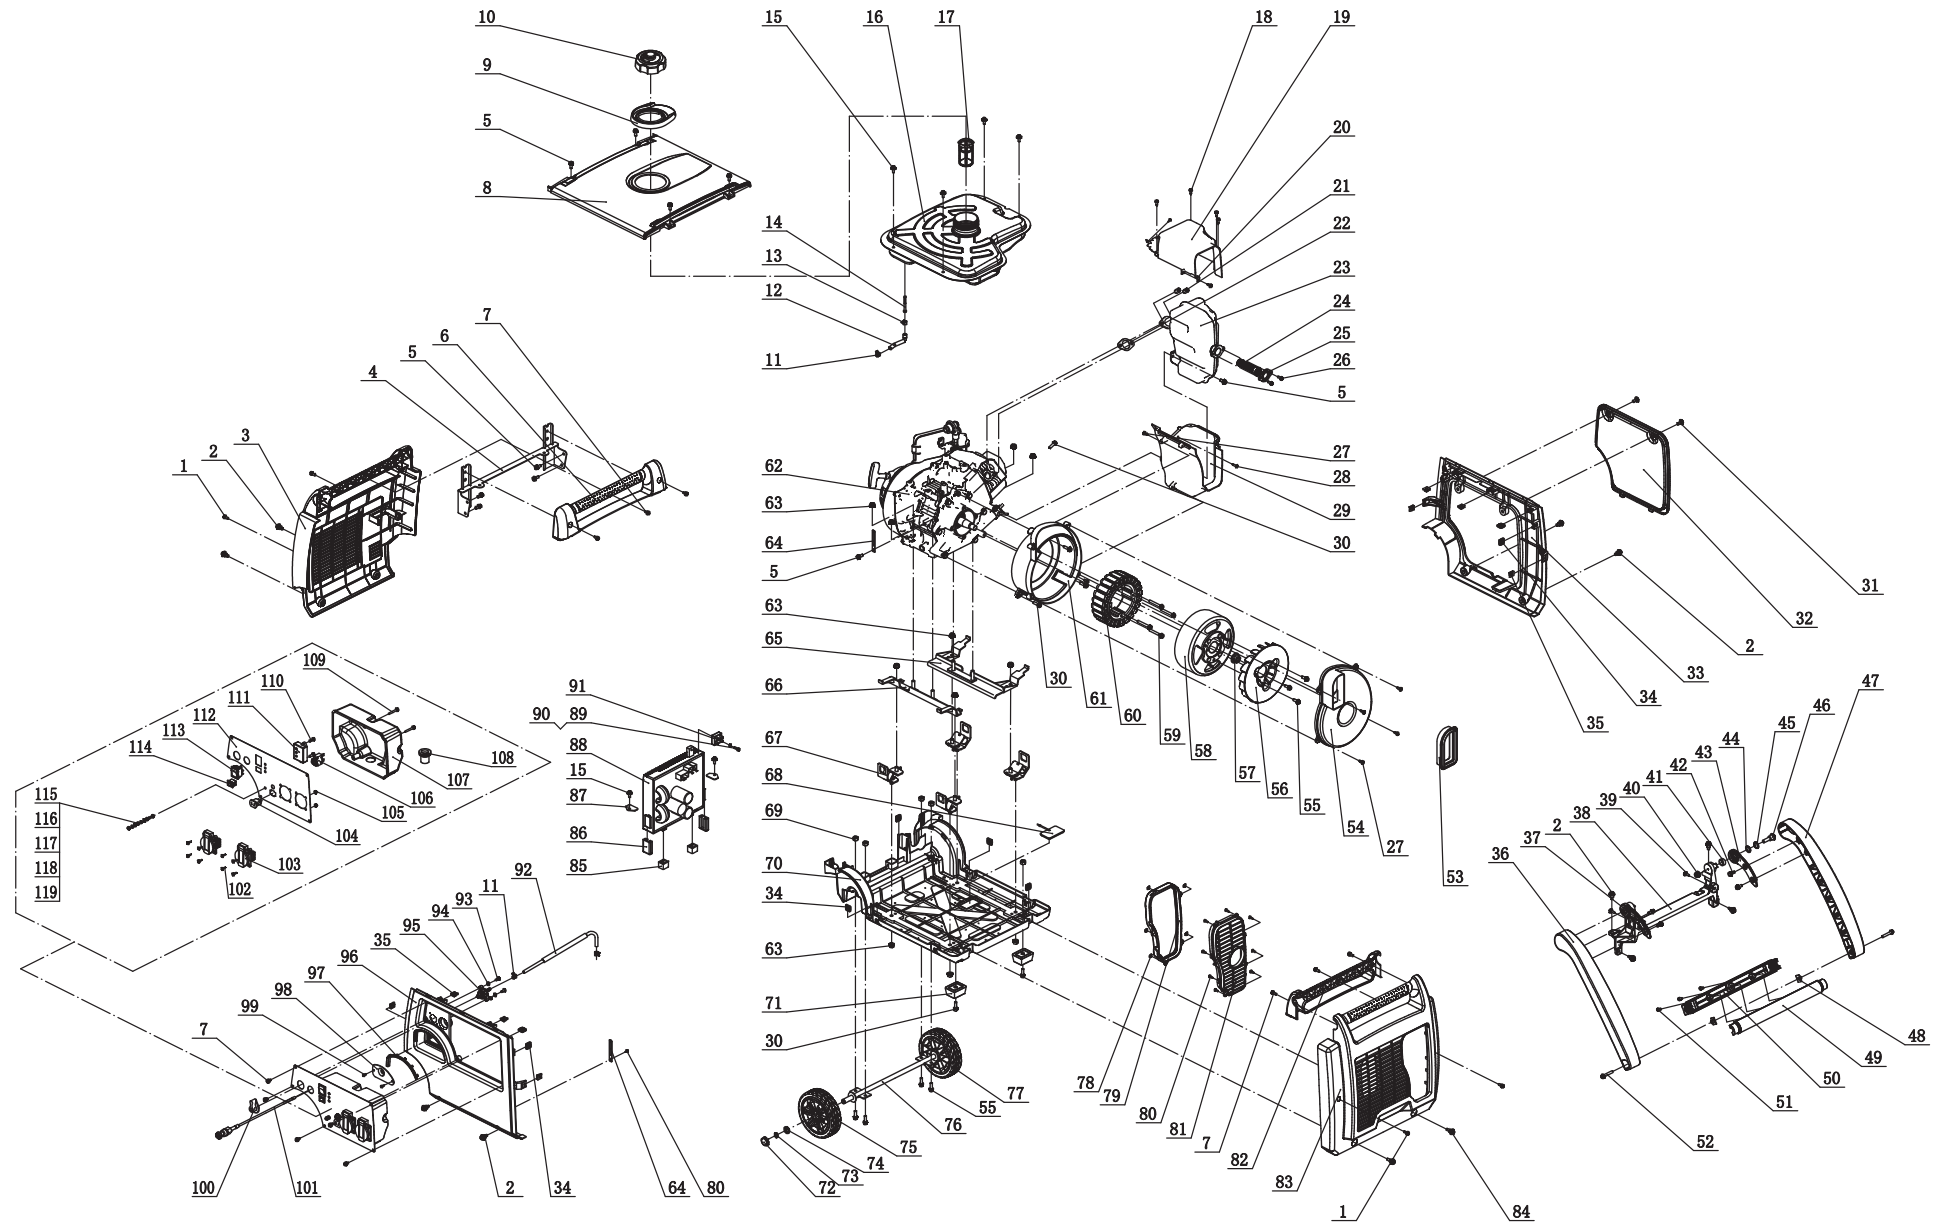

8896221

	description	popis	qty/ks	order No. / obj. číslo dílu	set order No. / obj. číslo sady
1	Screw M5×16	Šroub M5 × 16	4	8896221 - 1	
2	Bolt (M6×16)	Šroub (M6 × 16)	10	8896221 - 2	
3	Cover, Lh	Kryt levé strany	1	8896221 - 3	
4	Supporter, LH	Podpěra	1	8896221 - 4	
5	Flange Bolt M6×12	Šroub s přírubou M6×12	10	8896221 - 5	
6	Handle, Left	Levá rukojeť	1	8896221 - 6	
7	Screw M5×12	Šroub M5 × 12	11	8896221 - 7	
8	Cover, Top	Vrchní kryt	1	8896221 - 8	
9	Spillway, Fuel Tank	Přepad hrdla palivové nádrže	1	8896221 - 9	
10	Fuel Tank Cap	Víčko palivové nádrže	1	8896221 - 10	
11	Clip (Φ8.7×b8)	Klip (78,7 × b8)	3	8896221 - 11	
12	Pipe, Fuel	Trubka, palivo	1	8896221 - 12	
13	Clip (Φ10.5×b8)	Svěrka	1	8896221 - 13	
14	Fuel Filter, Wire Mesh	Palivový filtr	1	8896221 - 14	
15	Bolt M5×13	Šroub M5 × 13	6	8896221 - 15	
16	Fuel Tank	Palivová nádrž	1	8896221 - 16	
17	Fuel Filter, Wire Mesh	Palivový filtr	1	8896221 - 17	
18	Screw ST4.2×16	Šroub ST4.2 × 16	6	8896221 - 18	
19	Muff. Protector Assy., Upper	Kryt tlumiče výfuku	1	8896221 - 19	
20	Pitch	Nastavení výšky	1	8896221 - 20	
21	Nut (M6)	Matice (M6)	2	8896221 - 21	
22	Gasket, EX.	Těsnění	1	8896221 - 22	
23	Muffler Assembly	Sestava tlumiče	1	8896221 - 23	
24	Arrester Assembly, Spark	Zachycovač jisker	1	8896221 - 24	
25	Plate, Spark Arrester	Deska	1	8896221 - 25	
26	Screw M5×14	Šroub M5 × 14	2	8896221 - 26	
27	Screw ST4.8×16	Šroub ST4.8 × 16	6	8896221 - 27	
28	Screw ST4.2×19	Šroub ST4.2 × 19	1	8896221 - 28	
29	Muff. Protector Assy., Lower	Spodní kryt tlumiče výfuku	1	8896221 - 29	
30	Flange Bolt M6×20	Šroub s přírubou M6×20	6	8896221 - 30	
31	Bolt, Maintenance Cover	Šroub	2	8896221 - 31	
32	Protector, Rear Cover	Zadní kryt	1	8896221 - 32	
33	Supporter, Rear Cover	Podpěrný rám zadního krytu	1	8896221 - 33	
34	Nut (M6)	Matice (M6)	12	8896221 - 34	
35	Nut (M5)	Matice (M5)	8	8896221 - 35	
36	Handle, Left	Levá část rukojeti	1	8896221 - 36	
37	Bracket, LH	Konzola levé rukojeti	1	8896221 - 37	
38	Supporter, RH	Nosník	1	8896221 - 38	
39	Screw M6×14	Šroub M6 × 14	2	8896221 - 39	
40	Nut M8	Matice M8	2	8896221 - 40	
41	Bushing Φ13.3×Φ19.3×8	Pouzdro Φ13,3 × Φ19,3 × 8	2	8896221 - 41	
42	Flange Bolt M6×12	Šroub s přírubou M6×12	4	8896221 - 42	
43	Bracket, RH	Konzola pravé rukojeti	1	8896221 - 43	
44	Bushing Φ13.3×Φ19.3×2	Pouzdro Φ13,3 × Φ19,3 × 2	2	8896221 - 44