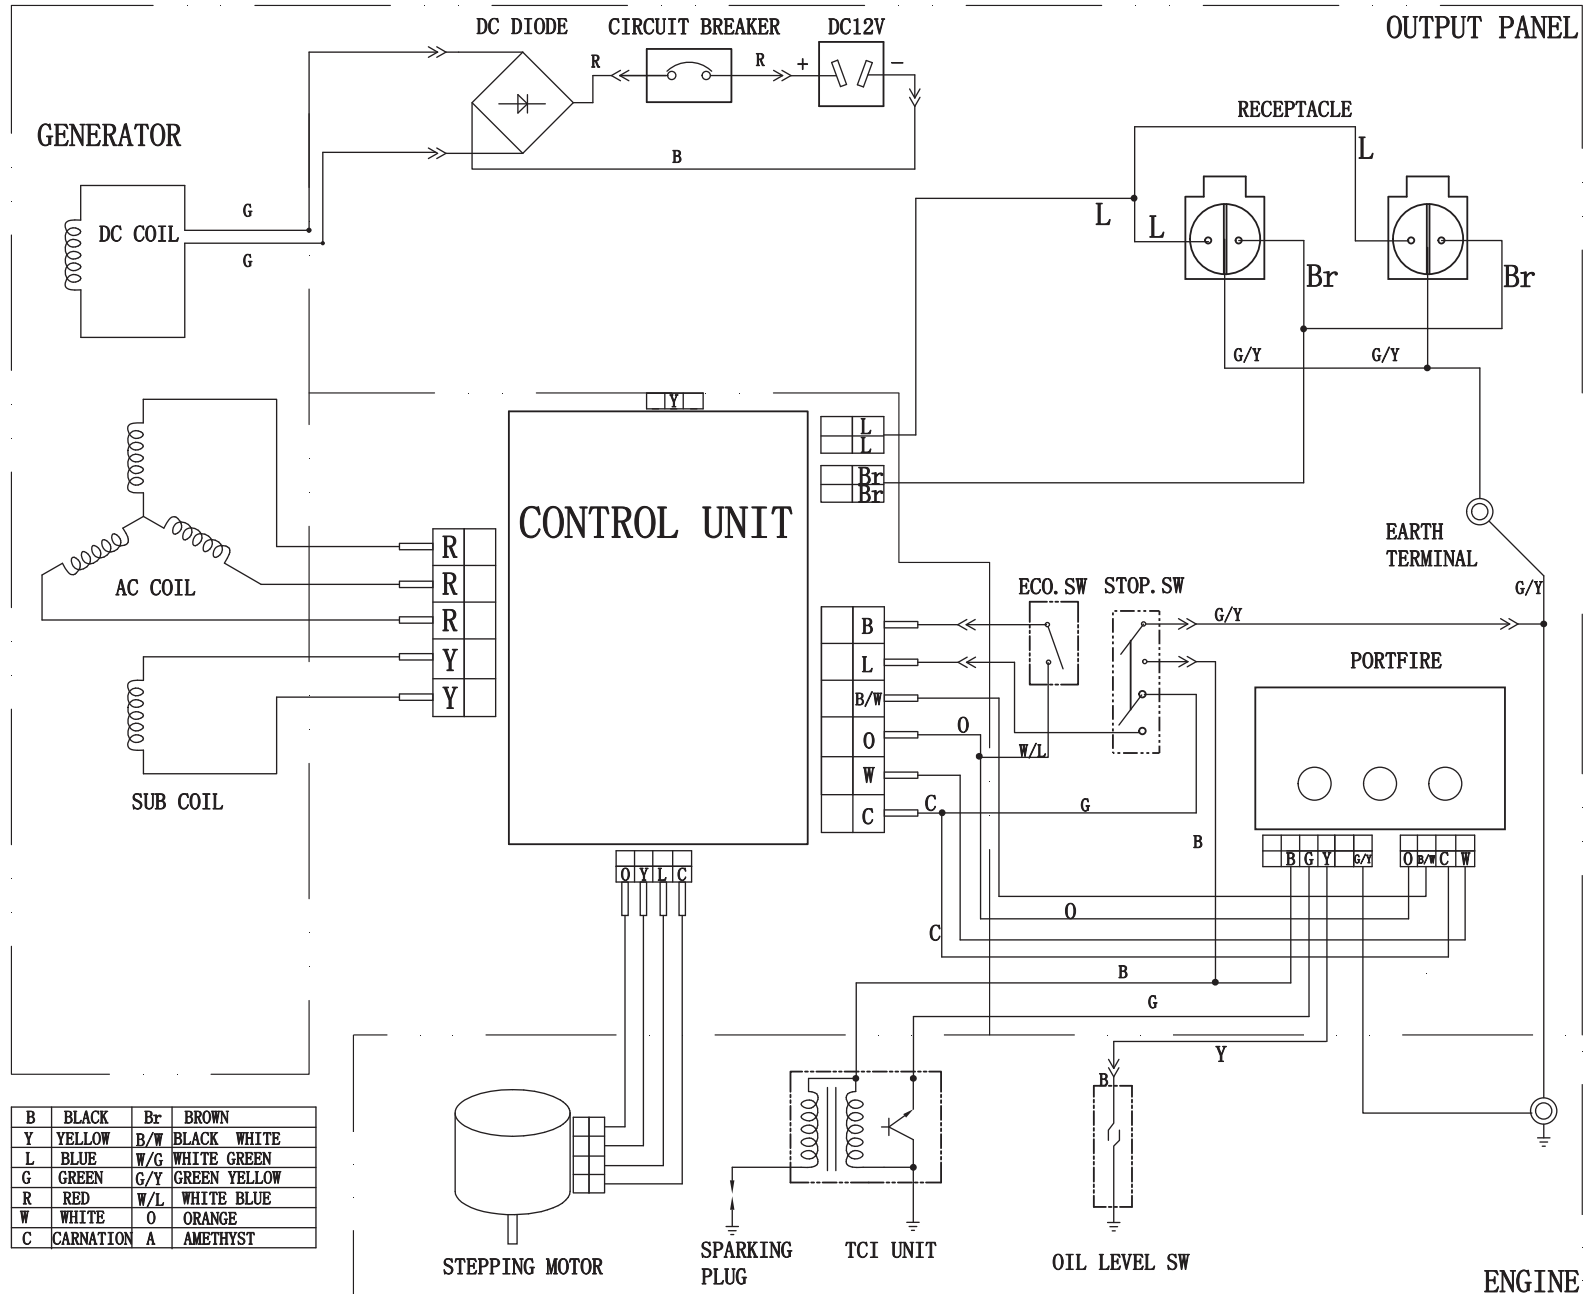

	description	popis	qty/ks	order No. / obj. číslo dílu	set order No. / obj. číslo sady
88	Control Unit(220V/50Hz)	Řídící jednotka (220V / 50Hz)	1	8896221 - 88	
89	Bolt M5×20	Šroub M5 × 20	1	8896221 - 89	
90	Spring Washer Ø5	Podložka pružiny Ø5	1	8896221 - 90	
91	Rectifier	Usměrňovač	1	8896221 - 91	
92	Pipe, Fuel	Palivová trubka	1	8896221 - 92	
93	Screw ST4.8×19	Šroub ST4.8 × 19	2	8896221 - 93	
94	Washer Ø5	Podložka Ø5	2	8896221 - 94	
95	Petcock	Odvzdušňovací kohout	1	8896221 - 95	
96	Front Cover	Přední kryt	1	8896221 - 96	
97	Protector	Chráníč	1	8896221 - 97	
98	Guide, Rope	Vodítko lanka	1	8896221 - 98	
99	Screw M4×8	Šroub M4 × 8	2	8896221 - 99	
100	Fuel Knob	Knoflík paliva	1	8896221 - 100	
101	Pull Choke Assembly	Táhlo sytiče	1	8896221 - 101	
102	Screw M4×14	Šroub M4 × 14	8	8896221 - 102	
103	Receptacle	Zásuvka AC 230V	2	8896221 - 103	
104	Receptacle (DC.12V)	Zásuvka (DC.12V)	1	8896221 - 104	
105	Nut M4	Matice M4	8	8896221 - 105	
106	Breaker (10A)	Vypínač (10A)	1	8896221 - 106	
107	Control Box	Ovládací skříňka	1	8896221 - 107	
108	Jacket, Control Box	Průchodka	1	8896221 - 108	
109	Screw M5×35	Šroub M5 × 35	2	8896221 - 109	
110	Screw M5×14	Šroub M5 × 14	2	8896221 - 110	
111	Speed Limiter	Omezovač rychlosti	1	8896221 - 111	
112	Control Panel	Kryt kontrolního panelu	1	8896221 - 112	
113	Switch	Přepínač	1	8896221 - 113	
114	Switch	Přepínač	1	8896221 - 114	
115	Bolt M5×20	Šroub M5 × 20	1	8896221 - 115	
116	Lock Washer Ø5	Podložka zámku Ø5	1	8896221 - 116	
117	Washer Ø5	Podložka Ø5	2	8896221 - 117	
118	Spring Washer Ø5	Pružinová podložka	2	8896221 - 118	
119	Nut M5	Matice M5	2	8896221 - 119	
120	Start motor	Elektrický startovací motůrek	1	8896221 - 120	